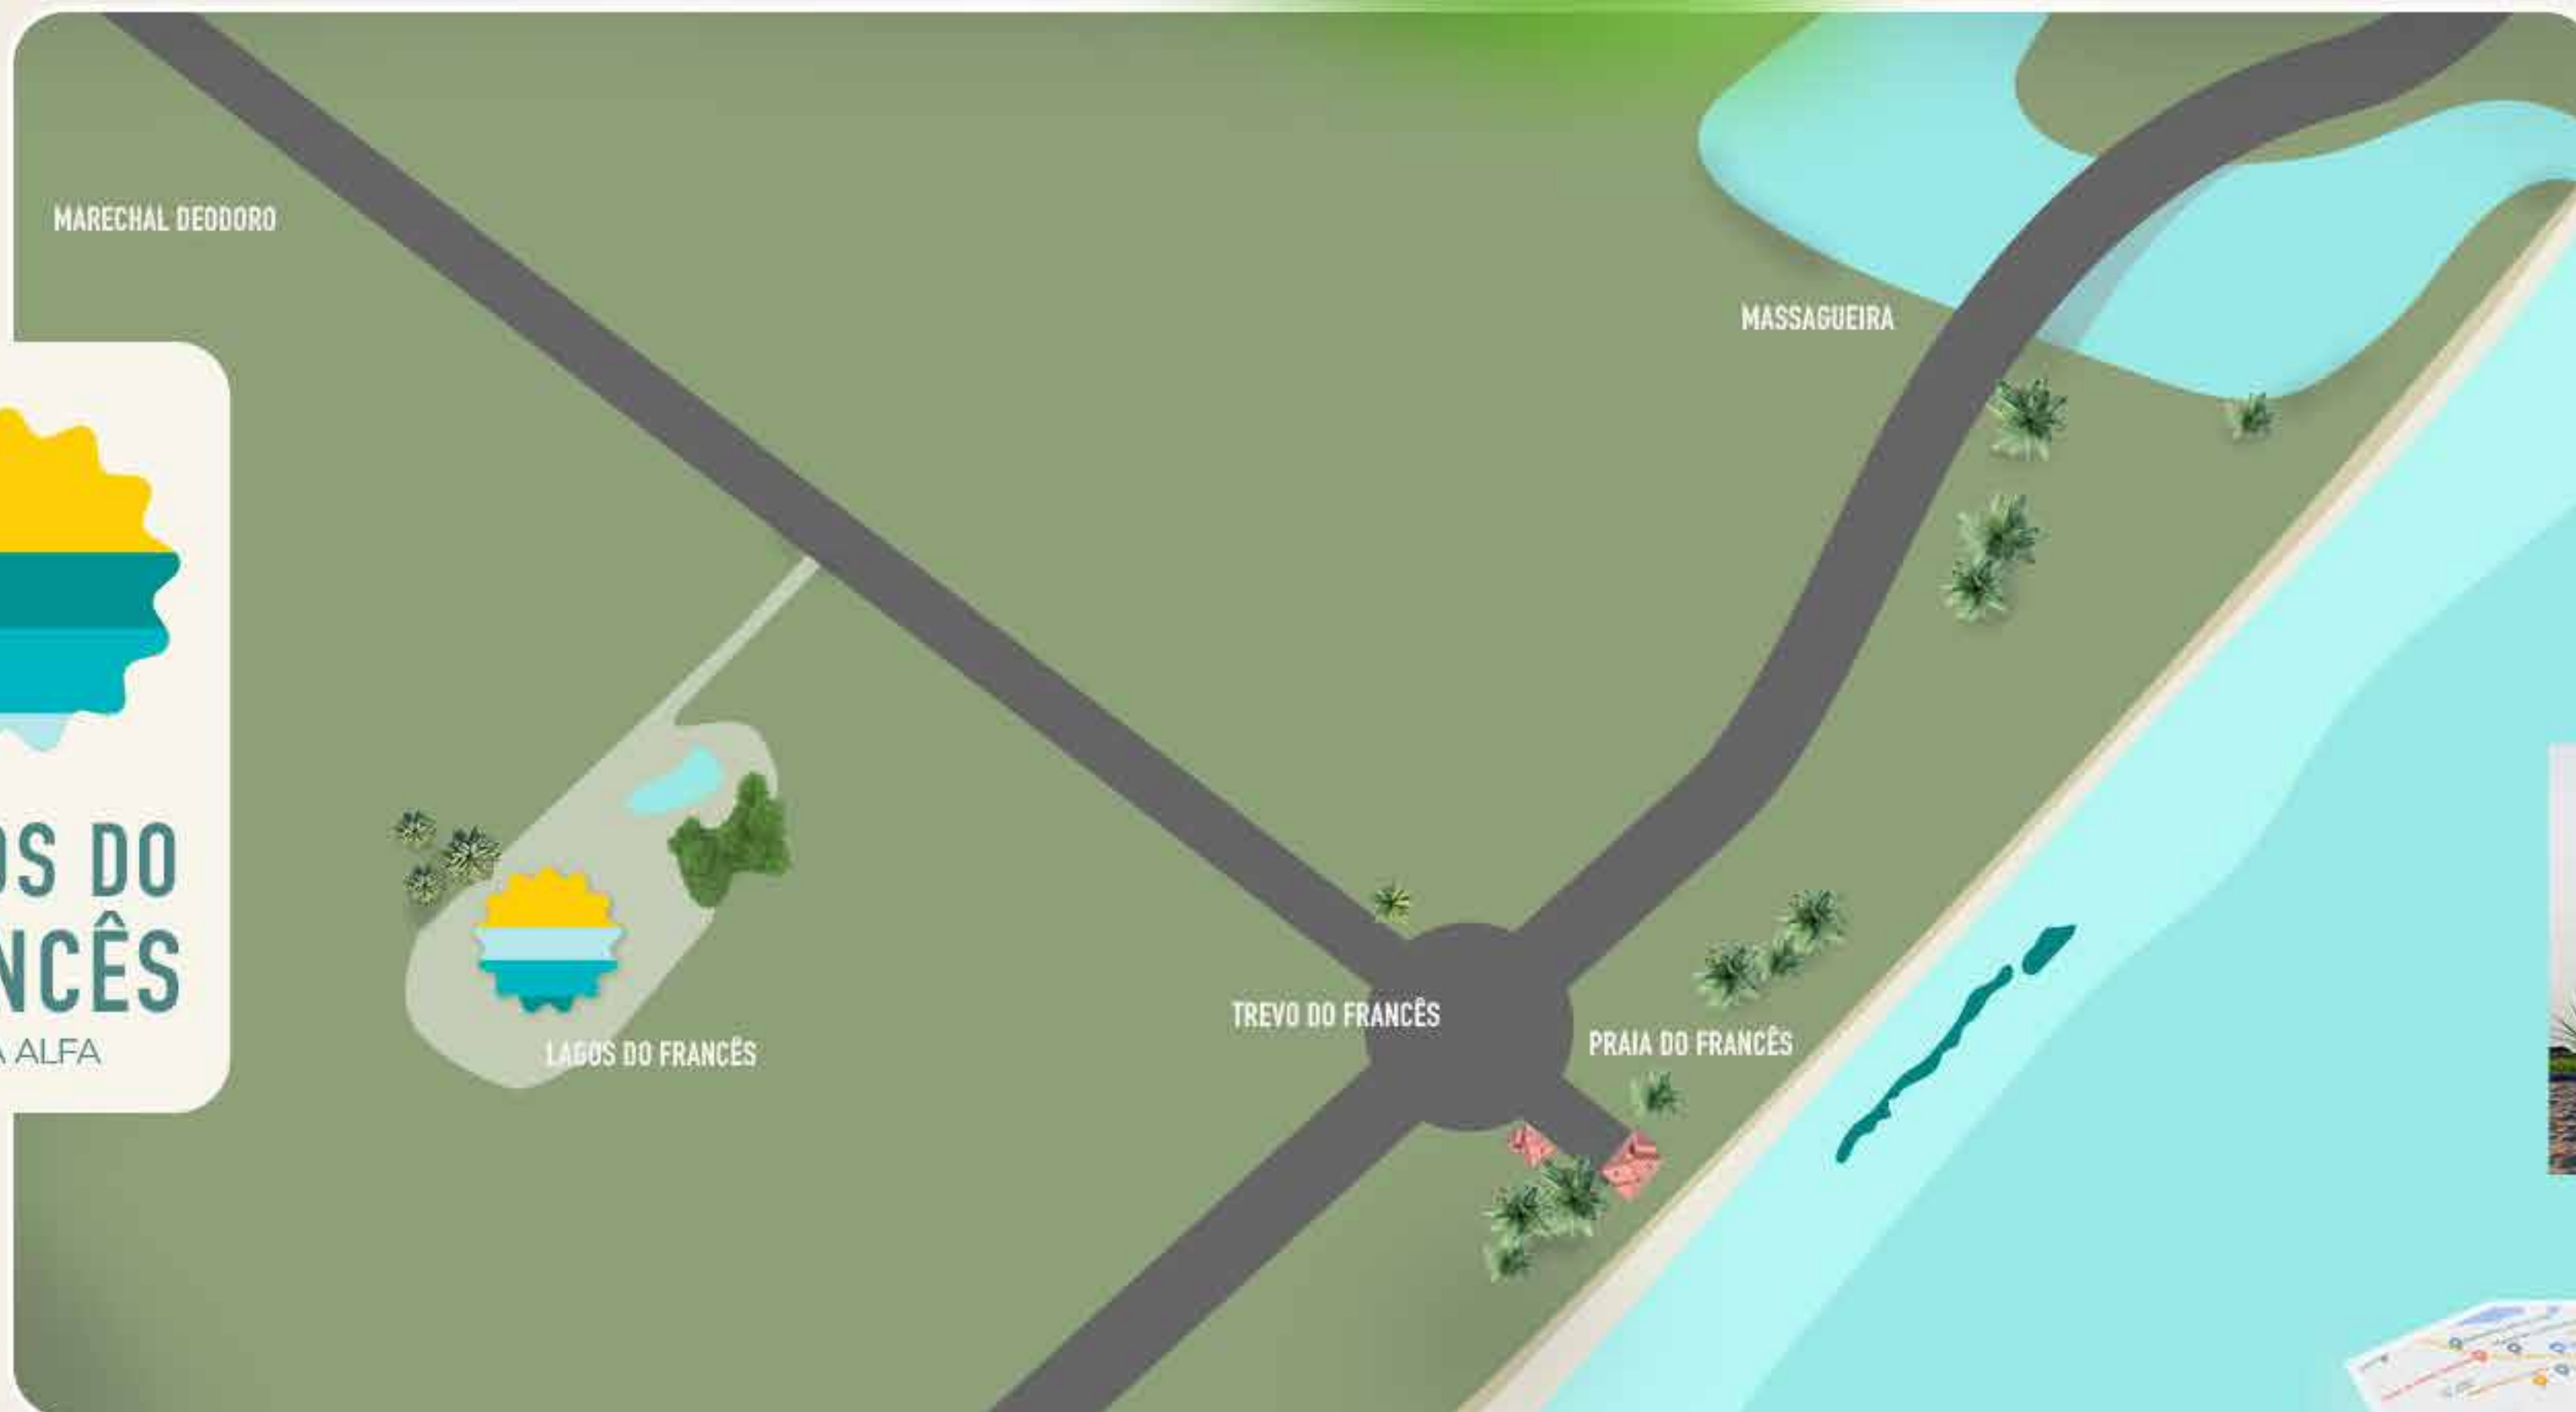

**LAGOS DO
FRANCÊS**

ETAPA ALFA

**AQUI VOCÊ VAI
CONSTRUIR O SEU SONHO**

ENGENHARIA

LOCALIZAÇÃO PRIVILEGIADA

LAGOS DO FRANCÊS
ETAPA ALFA

15 minutos
do centro
de Maceió

5 minutos
da Praia
do Francês

Região de
grande
valorização

PERSPECTIVA ILUSTRADA VISTA LAGO

Imagens meramente ilustrativas. A área de lazer será compartilhada entre o condomínio Lagos do Francês, Loteamentos Lagos do Francês etapas Alfa e Beta, e será totalmente concluída juntamente com a etapa Beta. Matrícula R-03-20.359 no Cartório de Registro de Imóveis da Comarca de Marechal Deodoro/AL

PERSPECTIVA ILUSTRADA VISTA LAGO

**LAGOS DO
FRANCÊS**
ETAPA ALFA

Imagens meramente ilustrativas. A área de lazer será compartilhada entre o condomínio Lagos do Francês, Loteamentos Lagos do Francês etapas Alfa e Beta, e será totalmente concluída juntamente com a etapa Beta. Matrícula R-03-20.359 no Cartório de Registro de Imóveis da Comarca de Marechal Deodoro/AL